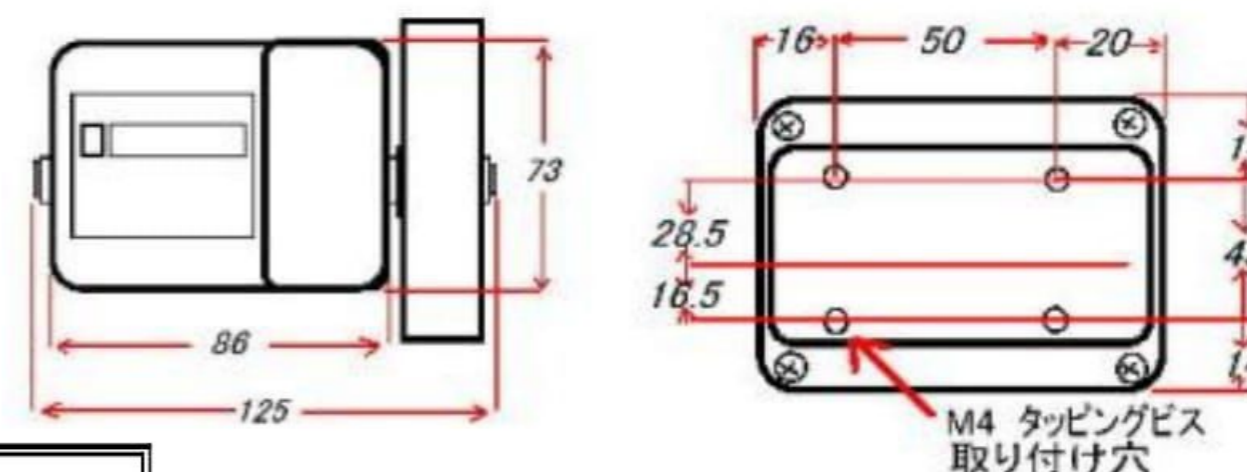

IRシリーズ 詳細及び価格

Model	IR-101C	IR-102C	IR-101M	IR-102M	IR-201C	IR-202C	IR-201M	IR-202M
Code No.	140-10101	140-10201	140-10102	140-10202	140-20101	140-20201	140-20102	140-20202
車輪	1輪車	2輪車	1輪車	2輪車	1輪車	2輪車	1輪車	2輪車
最小単位	1cm	1cm	10cm	10cm	1cm	1cm	10cm	10cm
最大距離	1km	1km	10km	10km	1km	1km	10km	10km
車輪直径	10cm	10cm	10cm	10cm	20cm	20cm	20cm	20cm
重量	320g	480g	320g	480g	440g	730g	440g	730g
小売価格	¥6,800	¥7,600	¥6,000	¥6,700	¥7,600	¥8,800	¥6,800	¥8,000